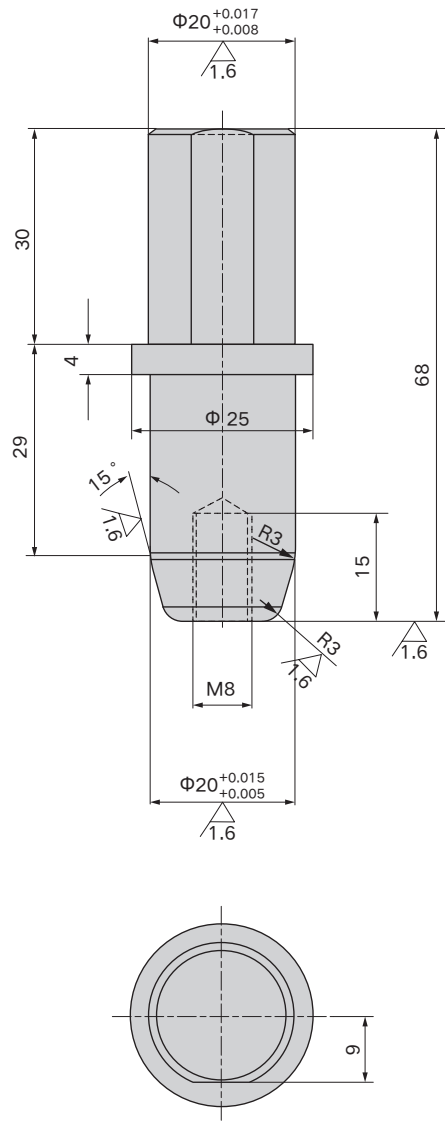

DM-DWXD

Material:T10A
Härte:HRC56-60

Material:T10A
hardness:HRC56-60

Bestellnummer / Order Number

Bestellnr. / Catalog No.

DM-DWXD