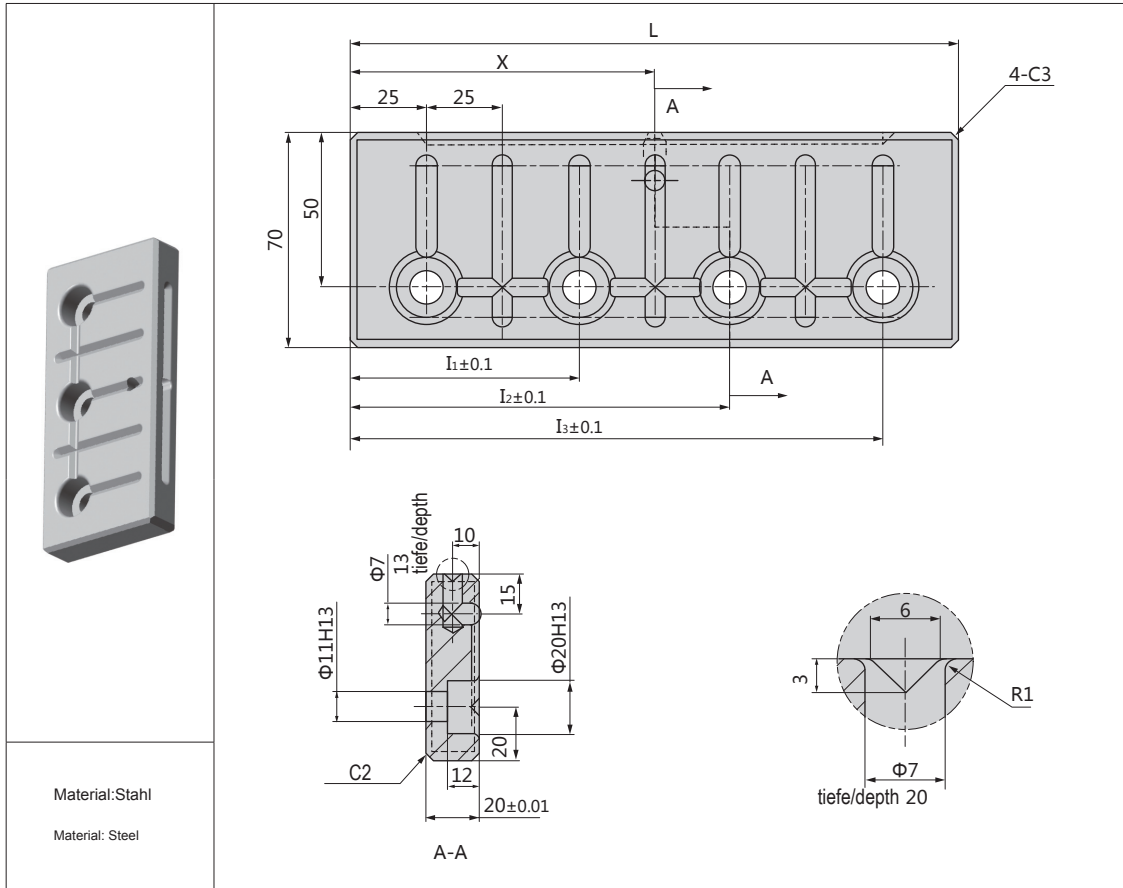

EGF70

Material: Stahl

Material: Steel

Katalog-Nr. / Catalog No.	L	l ₁	l ₂	l ₃	X
EGF70-100	100	75	/	/	100
EGF70-150	150	75	125	/	75
EGF70-200	200	75	125	175	50

Bestellnummer / Order Number

 Bestellung
 Order

Katalog-Nr. / Catalog No.

L

EG F70

100

EG30J

Katalog-Nr. / Catalog No.	L	L ₁	L ₂	L ₃
EG30J63-100	100	50	75	/
EG30J63-150	150	87.5	125	/
EG30J63-200	200	62.5	100	175

Bestellnummer / Order Number

 Bestellung
 Order

Katalog-Nr. / Catalog No. - L
EG 30J63 - 100

SZ-GWDXAA
SZ-GWDXAB

Katalog-Nr. / Catalog No.		L	T	S	I1	I2	W1	d1	SZ-GWDXAB	
Type	W								d2	t
SZ-GWDXAA SZ-GWDXAB	50	160	30	60	20	50	18	26	18	
		200		120		50				
		260		120		80				
	70	230	35	100	25	60	18	26	18	
		260		160		60				
		300		160		75				
		350		150		150				
	100	230	45	100	30	60	60	22	32	22
		280		160		60				
		330		160		100				
		390		200		120				
	120	230	45	100	30	60	60	22	32	22
		280		160		60				
		330		160		100				
		390		200		120				
	150	280	50	160	30	60	90	22	32	22
		330		190		80				
		390		190		140				
		430		190		180				
	180	280	55	160	30	60	120	22	32	22
330		190		80						
390		190		140						
430		190		180						
480		220		200						
550		225		225						

Bestellnummer / Order Number

Bestellung / Order

Katalog-Nr. / Catalog No. - W - L

SZ-GWDXAA - 50 - 160

SZ-GWDXAB - 50 - 160

NDXG/NDXJT/NDXJG

Katalog-Nr. / Catalog No.		L	l ₁	l ₂	l ₃	l ₄
Stahl / Steel	Bronze					
NDXG200	—	200	170	160	135	/
NDXG300	—	300	270	260	235	150
NDXJG200	—	200	170	160	135	/
NDXJG300	—	300	270	260	235	150
—	NDXJT200	200	170	160	135	/
—	NDXJT300	300	270	260	235	150