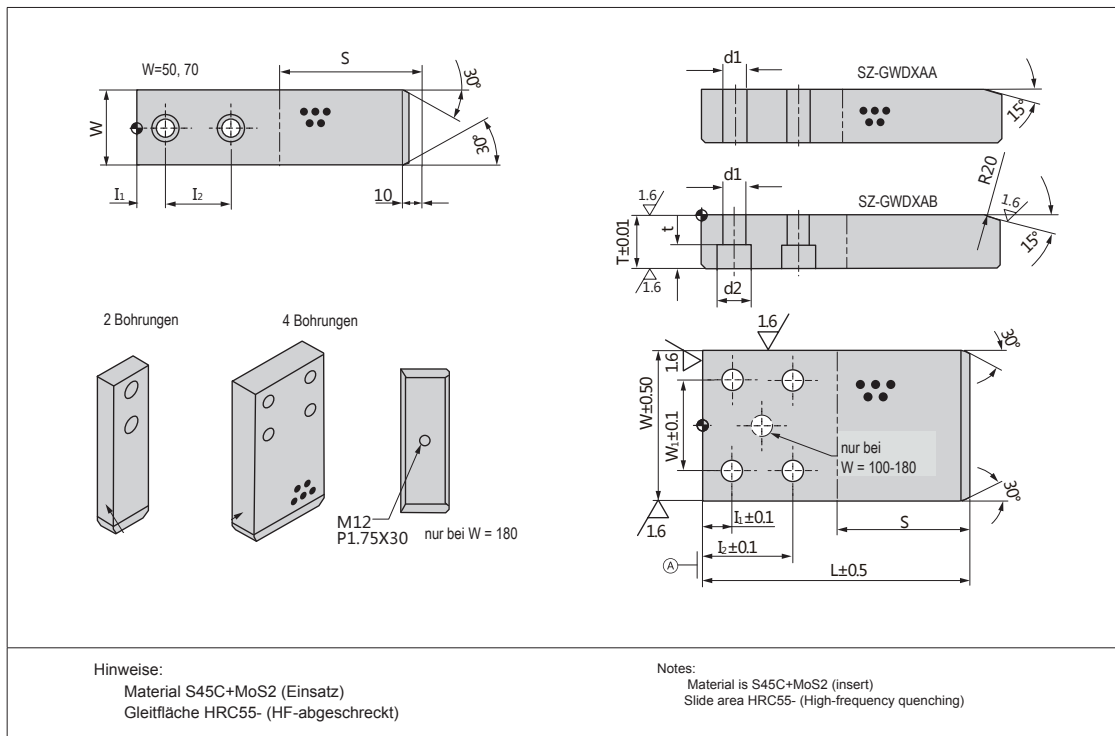

EGF70

Material: Stahl

Material: Steel

Katalog-Nr. / Catalog No.	L	l ₁	l ₂	l ₃	X
EGF70-100	100	75	/	/	100
EGF70-150	150	75	125	/	75
EGF70-200	200	75	125	175	50

Bestellnummer / Order Number

 Bestellung
 Order

Katalog-Nr. / Catalog No.

L

EG F70

100

EG30J

Katalog-Nr. / Catalog No.	L	L ₁	L ₂	L ₃
EG30J63-100	100	50	75	/
EG30J63-150	150	87.5	125	/
EG30J63-200	200	62.5	100	175

Bestellnummer / Order Number

 Bestellung
 Order

Katalog-Nr. / Catalog No. - L
EG 30J63 - 100

SZ-GWDXAA
SZ-GWDXAB

Katalog-Nr. / Catalog No.		L	T	S	I1	I2	W1	d1	SZ-GWDXAB	
Type	W								d2	t
SZ-GWDXAA SZ-GWDXAB	50	160	30	60	20	50	18	26	18	
		200		120		50				
		260		120		80				
	70	230	35	100	25	60	18	26	18	
		260		160		60				
		300		160		75				
		350		150		150				
	100	230	45	100	30	60	60	22	32	22
		280		160		60				
		330		160		100				
		390		200		120				
	120	230	45	100	30	60	60	22	32	22
		280		160		60				
		330		160		100				
		390		200		120				
	150	280	50	160	30	60	90	22	32	22
		330		190		80				
		390		190		140				
		430		190		180				
	180	280	55	160	30	60	120	22	32	22
330		190		80						
390		190		140						
430		190		180						
480		220		200						
550		225		225						

Bestellnummer / Order Number

Bestellung / Order

Katalog-Nr. / Catalog No. - W - L

SZ-GWDXAA - 50 - 160

SZ-GWDXAB - 50 - 160

NDXG/NDXJT/NDXJG

Katalog-Nr. / Catalog No.		L	l ₁	l ₂	l ₃	l ₄
Stahl / Steel	Bronze					
NDXG200	—	200	170	160	135	/
NDXG300	—	300	270	260	235	150
NDXJG200	—	200	170	160	135	/
NDXJG300	—	300	270	260	235	150
—	NDXJT200	200	170	160	135	/
—	NDXJT300	300	270	260	235	150