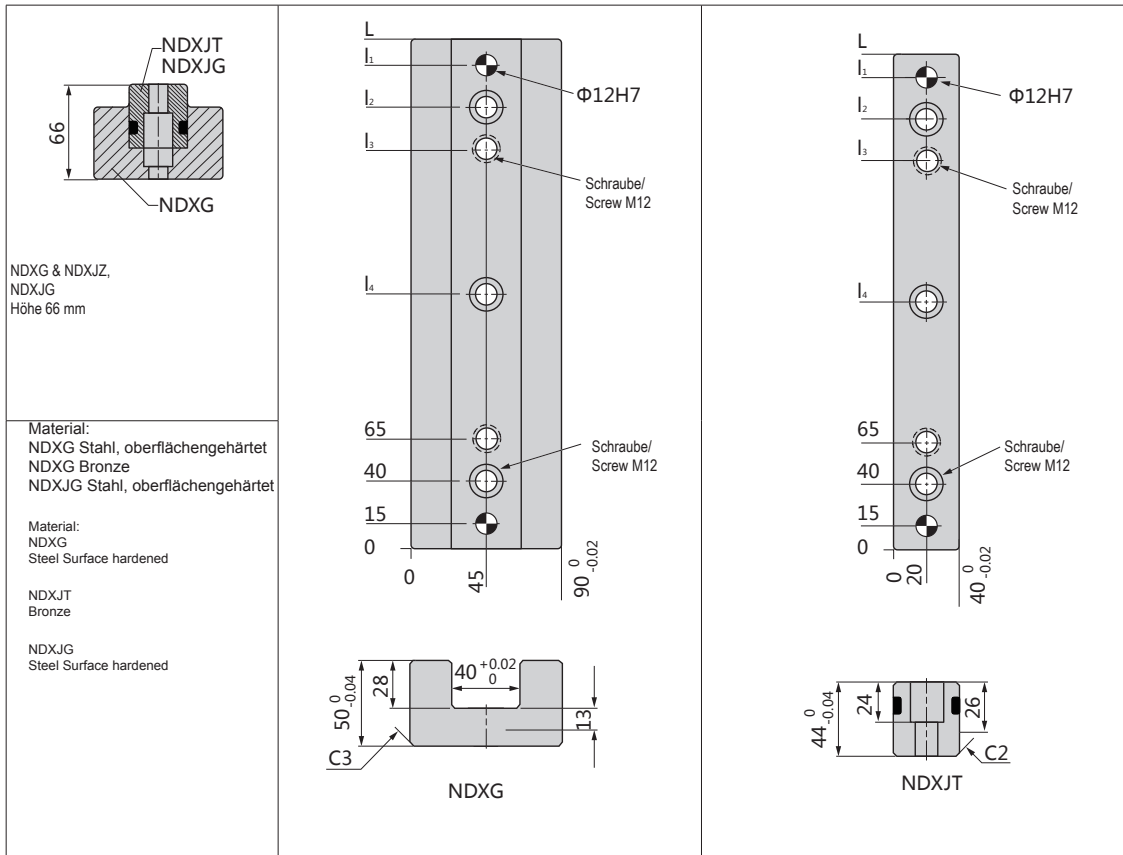

Katalog-Nr. / Catalog No. - L
EG 30J63 - 100

SZ-GWDXAA
SZ-GWDXAB

Katalog-Nr. / Catalog No.		L	T	S	I1	I2	W1	d1	SZ-GWDXAB	
Type	W								d2	t
SZ-GWDXAA SZ-GWDXAB	50	160	30	60	20	50	18	26	18	
		200		120		50				
		260		120		80				
	70	230	35	100	25	60	18	26	18	
		260		160		60				
		300		160		75				
		350		150		150				
	100	230	45	100	30	60	60	22	32	22
		280		160		60				
		330		160		100				
		390		200		120				
	120	230	45	100	30	60	60	22	32	22
		280		160		60				
		330		160		100				
		390		200		120				
	150	280	50	160	30	60	90	22	32	22
		330		190		80				
		390		190		140				
		430		190		180				
	180	280	55	160	30	60	120	22	32	22
330		190		80						
390		190		140						
430		190		180						
480		220		200						
550		225		225						

Bestellnummer / Order Number

Bestellung / Order

Katalog-Nr. / Catalog No. - W - L

SZ-GWDXAA - 50 - 160

SZ-GWDXAB - 50 - 160

NDXG/NDXJT/NDXJG

Katalog-Nr. / Catalog No.		L	l ₁	l ₂	l ₃	l ₄
Stahl / Steel	Bronze					
NDXG200	—	200	170	160	135	/
NDXG300	—	300	270	260	235	150
NDXJG200	—	200	170	160	135	/
NDXJG300	—	300	270	260	235	150
—	NDXJT200	200	170	160	135	/
—	NDXJT300	300	270	260	235	150