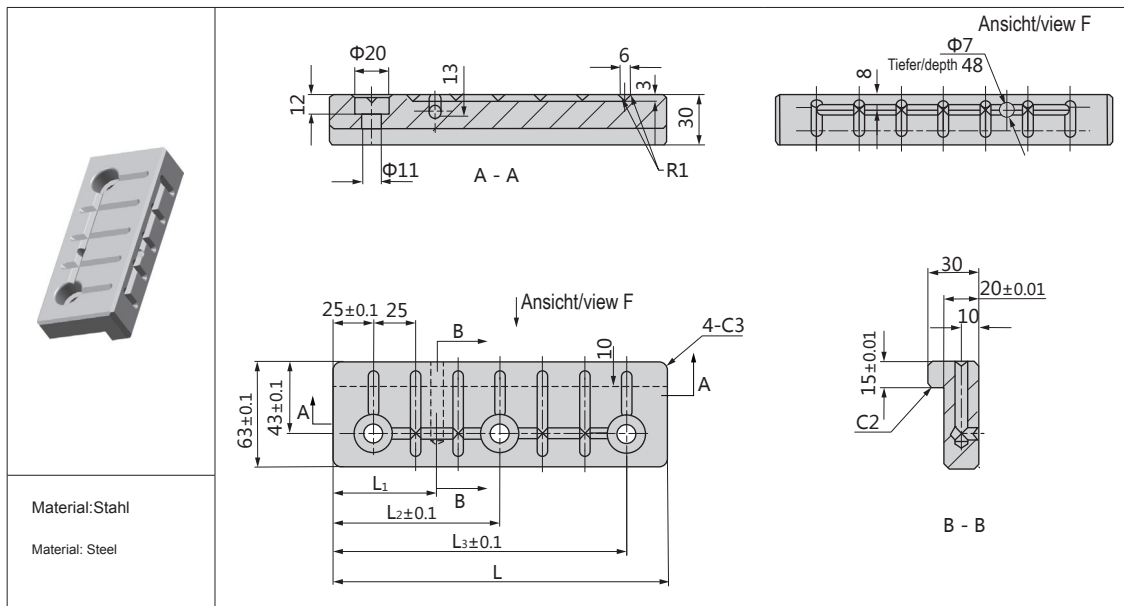

EGF70

Material: Stahl

Material: Steel

Katalog-Nr. / Catalog No.	L	l ₁	l ₂	l ₃	X
EGF70-100	100	75	/	/	100
EGF70-150	150	75	125	/	75
EGF70-200	200	75	125	175	50

Bestellnummer / Order Number

 Bestellung
 Order

Katalog-Nr. / Catalog No.

L

EG F70

100

EG30J

Katalog-Nr. / Catalog No.	L	L ₁	L ₂	L ₃
EG30J63-100	100	50	75	/
EG30J63-150	150	87.5	125	/
EG30J63-200	200	62.5	100	175

Bestellnummer / Order Number

 Bestellung
 Order

Katalog-Nr. / Catalog No. - L
EG 30J63 - 100

SZ-GWDXAA
SZ-GWDXAB

Katalog-Nr. / Catalog No.		L	T	S	I1	I2	W1	d1	SZ-GWDXAB	
Type	W								d2	t
SZ-GWDXAA SZ-GWDXAB	50	160	30	60	20	50	18	26	18	
		200		120		50				
		260		120		80				
	70	230	35	100	25	60	18	26	18	
		260		160		60				
		300		160		75				
		350		150		150				
	100	230	45	100	30	60	60	22	32	22
		280		160		60				
		330		160		100				
		390		200		120				
	120	230	45	100	30	60	60	22	32	22
		280		160		60				
		330		160		100				
		390		200		120				
	150	280	50	160	30	60	90	22	32	22
		330		190		80				
		390		190		140				
		430		190		180				
	180	280	55	160	30	60	120	22	32	22
330		190		80						
390		190		140						
430		190		180						
480		220		200						
550		225		225						

Bestellnummer / Order Number

Bestellung / Order

Katalog-Nr. / Catalog No. - W - L

SZ-GWDXAA - 50 - 160

SZ-GWDXAB - 50 - 160

NDXG/NDXJT/NDXJG

Katalog-Nr. / Catalog No.		L	l ₁	l ₂	l ₃	l ₄
Stahl / Steel	Bronze					
NDXG200	—	200	170	160	135	/
NDXG300	—	300	270	260	235	150
NDXJG200	—	200	170	160	135	/
NDXJG300	—	300	270	260	235	150
—	NDXJT200	200	170	160	135	/
—	NDXJT300	300	270	260	235	150