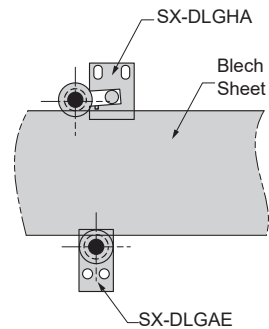

SZ-DLGAD

Material:SK93 HRC55-60
Material:SS400

Material:SK93 HRC55-60
Material:SS400

Bestell-Nr. Catalog No.		T	H	W	I	d	A	B	C	P	R	E	H1
Typ Type	D												
SZ-DLGAD	30	50	40	40	5	10	90	30	10	66	5.5	20	50
	55	70	70	54	8	25	130	50	15	100	6.5	30	70

Bestellnummer / Order Number

Bestellnr. / Catalog No.

SZ-DLGAD30

SX-DLGHA

Die Zeichnung zeigt den rechten Teil (SX-DLGHA)
Linker Teil (SX-DLGHAL) symmetrisch

The drawing shows right side (SX-DLGHAR)
Left (SX-DLGHAL) is symmetric

Bestellnummer / Order Number

Bestellnr. / Catalog No.

SX-DLGHAL
SX-DLGHAR

SZ-DLGAE

Bestellnummer / Order Number

Bestellnr. / Catalog No.

SX-DLGAE