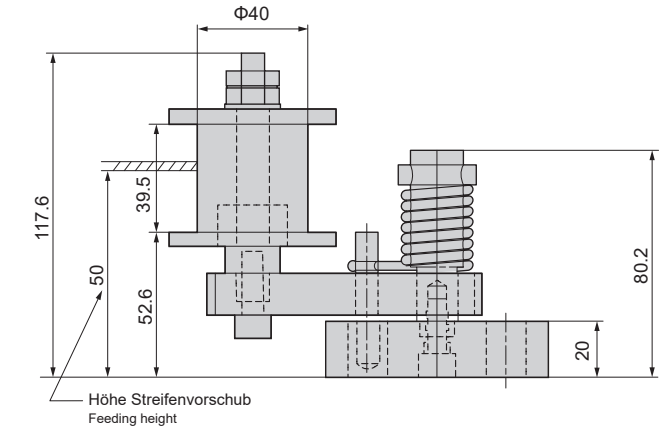

SZ-DLGAD

Material:SK93 HRC55-60
Material:SS400

Material:SK93 HRC55-60
Material:SS400

Bestell-Nr. Catalog No.		T	H	W	I	d	A	B	C	P	R	E	H1
Typ Type	D												
SZ-DLGAD	30	50	40	40	5	10	90	30	10	66	5.5	20	50
	55	70	70	54	8	25	130	50	15	100	6.5	30	70

Bestellnummer / Order Number

Bestellnr. / Catalog No.

SZ-DLGAD30

SX-DLGHA

Die Zeichnung zeigt den rechten Teil (SX-DLGHA)
Linker Teil (SX-DLGHAL) symmetrisch

The drawing shows right side (SX-DLGHAR)
Left (SX-DLGHAL) is symmetric