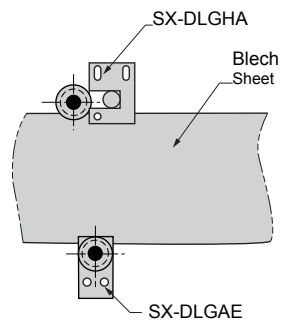

SZ-DLGAD

Material:SK93 HRC55-60
Material:SS400

Material:SK93 HRC55-60
Material:SS400

Bestell-Nr. Catalog No.		T	H	W	I	d	A	B	C	P	R	E	H1
Typ Type	D												
SZ-DLGAD	30	50	40	40	5	10	90	30	10	66	5.5	20	50
	55	70	70	54	8	25	130	50	15	100	6.5	30	70

Bestellnummer / Order Number

Bestellnr. / Catalog No.

SZ-DLGAD30

SX-DLGHA

Die Zeichnung zeigt den rechten Teil (SX-DLGHA)
Linker Teil (SX-DLGHAL) symmetrisch

The drawing shows right side (SX-DLGHAR)
Left (SX-DLGHAL) is symmetric

Bestellnummer / Order Number

Bestellnr. / Catalog No.

SX-DLGHAL
SX-DLGHAR

SZ-DLGAE

Bestellnummer / Order Number

Bestellnr. / Catalog No.

SX-DLGAE