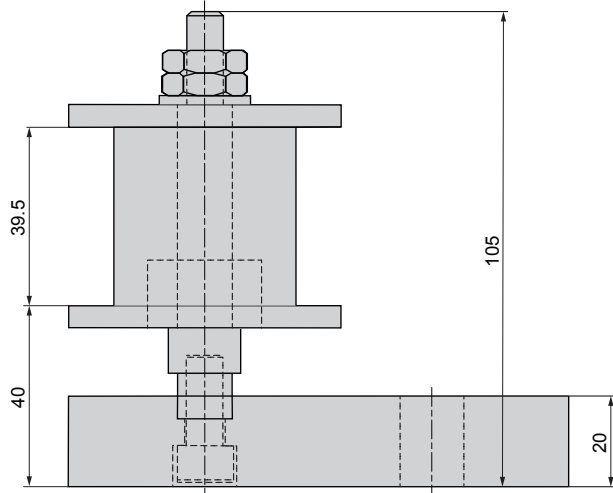

SZ-DLGAD

Material:SK93 HRC55-60
Material:SS400

Material:SK93 HRC55-60
Material:SS400

Bestell-Nr. Catalog No.		T	H	W	I	d	A	B	C	P	R	E	H1
Typ Type	D												
SZ-DLGAD	30	50	40	40	5	10	90	30	10	66	5.5	20	50
	55	70	70	54	8	25	130	50	15	100	6.5	30	70

Bestellnummer / Order Number

Bestellnr. / Catalog No.

SZ-DLGAD30

SX-DLGHA

Die Zeichnung zeigt den rechten Teil (SX-DLGHA)
Linker Teil (SX-DLGHAL) symmetrisch

The drawing shows right side (SX-DLGHAR)
Left (SX-DLGHAL) is symmetric

Bestellnummer / Order Number

Bestellnr. / Catalog No.

SX-DLGHAL
SX-DLGHAR

SZ-DLGAE

Bestellnummer / Order Number

Bestellnr. / Catalog No.

SX-DLGAE