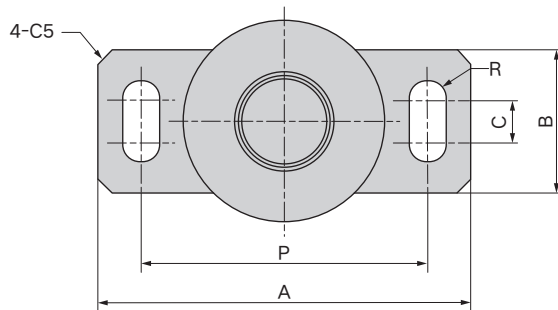

SZ-DLGAD

Material:SK93 HRC55-60
Material:SS400

Material:SK93 HRC55-60
Material:SS400

Bestell-Nr. Catalog No.		T	H	W	I	d	A	B	C	P	R	E	H1
Typ Type	D												
SZ-DLGAD	30	50	40	40	5	10	90	30	10	66	5.5	20	50
	55	70	70	54	8	25	130	50	15	100	6.5	30	70

Bestellnummer / Order Number

Bestellnr. / Catalog No.

SZ-DLGAD30

SX-DLGHA

Die Zeichnung zeigt den rechten Teil (SX-DLGHA)
Linker Teil (SX-DLGHAL) symmetrisch

The drawing shows right side (SX-DLGHAR)
Left (SX-DLGHAL) is symmetric