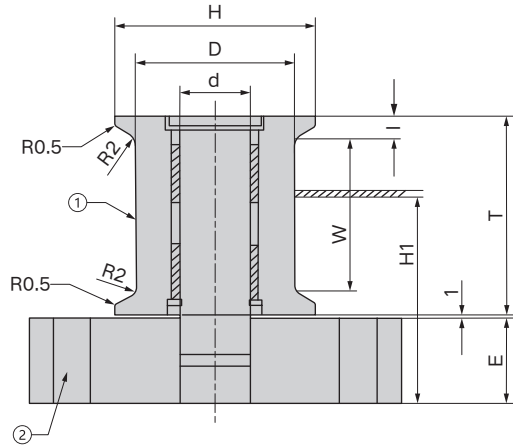

SZ-DLGAD

Material:SK93 HRC55-60
Material:SS400

Material:SK93 HRC55-60
Material:SS400

Bestell-Nr. Catalog No.		T	H	W	I	d	A	B	C	P	R	E	H1
Typ Type	D												
SZ-DLGAD	30	50	40	40	5	10	90	30	10	66	5.5	20	50
	55	70	70	54	8	25	130	50	15	100	6.5	30	70

Bestellnummer / Order Number

Bestellnr. / Catalog No.

SZ-DLGAD30

SX-DLGHA

Die Zeichnung zeigt den rechten Teil (SX-DLGHA)
Linker Teil (SX-DLGHAL) symmetrisch

The drawing shows right side (SX-DLGHAR)
Left (SX-DLGHAL) is symmetric