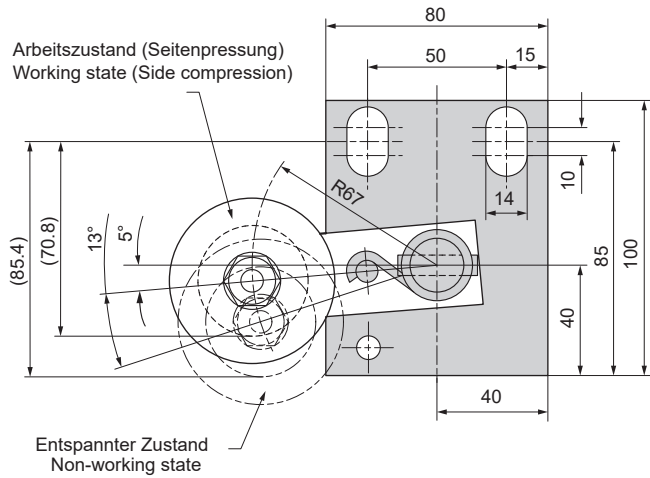

SZ-DLGAD

Material:SK93 HRC55-60
Material:SS400

Material:SK93 HRC55-60
Material:SS400

Bestell-Nr. Catalog No.		T	H	W	I	d	A	B	C	P	R	E	H1
Typ Type	D												
SZ-DLGAD	30	50	40	40	5	10	90	30	10	66	5.5	20	50
	55	70	70	54	8	25	130	50	15	100	6.5	30	70

Bestellnummer / Order Number

Bestellnr. / Catalog No.

SZ-DLGAD30

SX-DLGHA

Die Zeichnung zeigt den rechten Teil (SX-DLGHA)
Linker Teil (SX-DLGHAL) symmetrisch

The drawing shows right side (SX-DLGHAR)
Left (SX-DLGHAL) is symmetric