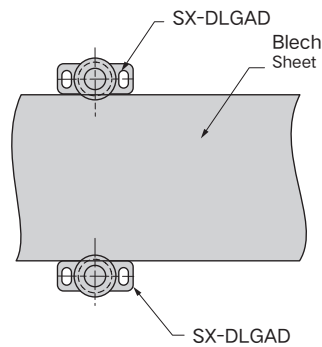

SZ-DLGAD

Material:SK93 HRC55-60
Material:SS400

Material:SK93 HRC55-60
Material:SS400

Bestell-Nr. Catalog No.		T	H	W	I	d	A	B	C	P	R	E	H1
Typ Type	D												
SZ-DLGAD	30	50	40	40	5	10	90	30	10	66	5.5	20	50
	55	70	70	54	8	25	130	50	15	100	6.5	30	70

Bestellnummer / Order Number

Bestellnr. / Catalog No.

SZ-DLGAD30

SX-DLGHA

Die Zeichnung zeigt den rechten Teil (SX-DLGHA)
Linker Teil (SX-DLGHAL) symmetrisch

The drawing shows right side (SX-DLGHAR)
Left (SX-DLGHAL) is symmetric