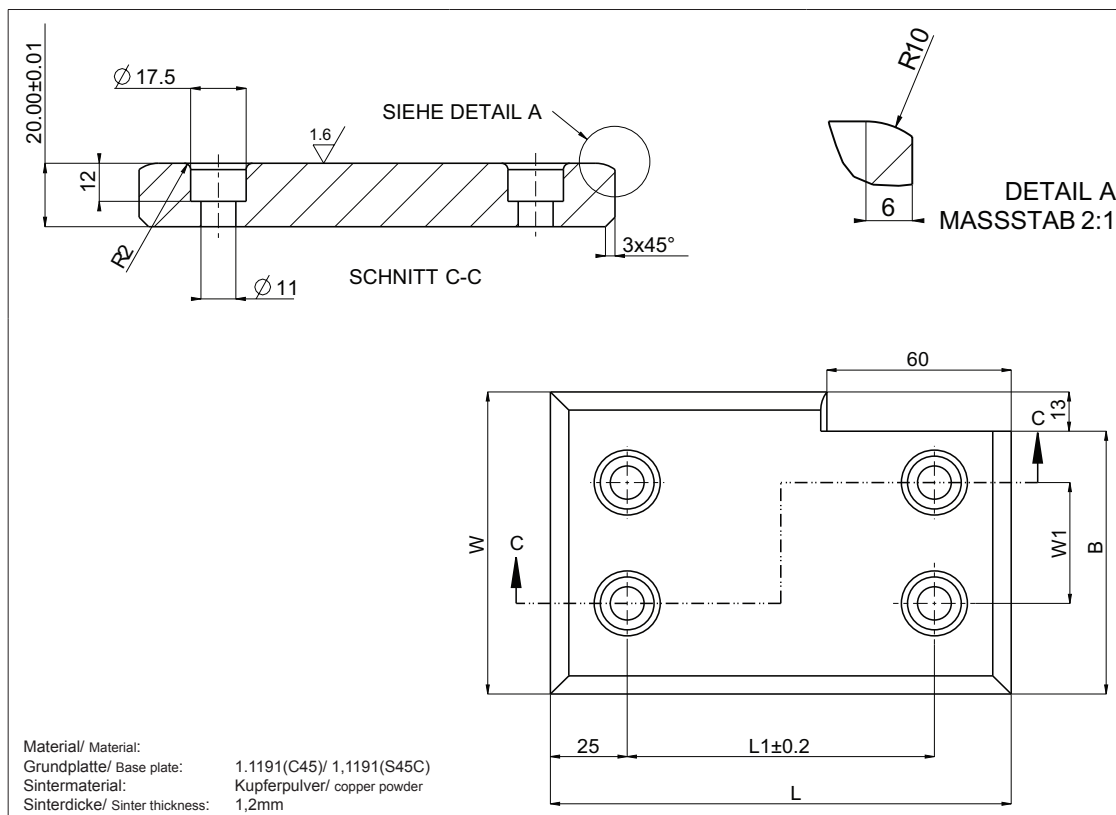

4-XXXXXX-05

Option/ Option
Veränderte Länge der Aussparung 121mm - 30mm, Abstufung in 1mm Schritten möglich
The notch length is changed. Specify length after the S code, increments of 1mm 121mm-30mm

Best. Nr.	W	W ₁	A	L ₁	L	Mabec Code	Nissan Code
4-100100-05	100	40	74	50	100		K8341-100100
4-100125-05				75	125	R903448162	K8341-100125
4-100150-05				100	150	R903448163	K8341-100150
4-100200-05				150	200	R903448164	K8341-100200
4-100250-05				200	250	R903448165	K8341-100250
4-125150-05	125	50	99	100	150	R903448166	K8341-125150
4-125200-05				150	200	R903448167	K8341-125200
4-125250-05				200	250	R903448168	K8341-125250
4-150150-05	150	90	124	100	150	R903448169	K8341-150150
4-150200-05				150	200	R903448170	K8341-150200
4-150250-05				200	250	R903448171	K8341-150250

Bestellnummer / Order Number

Bestellung / Order: Katalog-Nr. / Catalog No. - - - Typ

4-XXXXXX-06

Option/ Option
 Veränderte Länge der Aussparung 121mm - 30mm, Abstufung in 1mm Schritten möglich
 The notch length is changed. Specify length after the S code, increments of 1mm 121mm-30mm

Best. Nr.	W	W ₁	B	L ₁	L
4-100100-06	100	40	87	50	100
4-100125-06				75	125
4-100150-06				100	150
4-100200-06				150	200
4-100250-06				200	250
4-125150-06	125	50	112	100	150
4-125200-06				150	200
4-125250-06				200	250
4-150150-06	150	90	137	100	150
4-150200-06				150	200

Bestellnummer / Order Number

Bestellung / Order: Katalog-Nr. / Catalog No.: - - Typ

4-XXXXXX-07

Option/ Option
 Veränderte Länge der Aussparung 121mm - 30mm, Abstufung in 1mm Schritten möglich
 The notch length is changed. Specify length after the S code, increments of 1mm 121mm-30mm