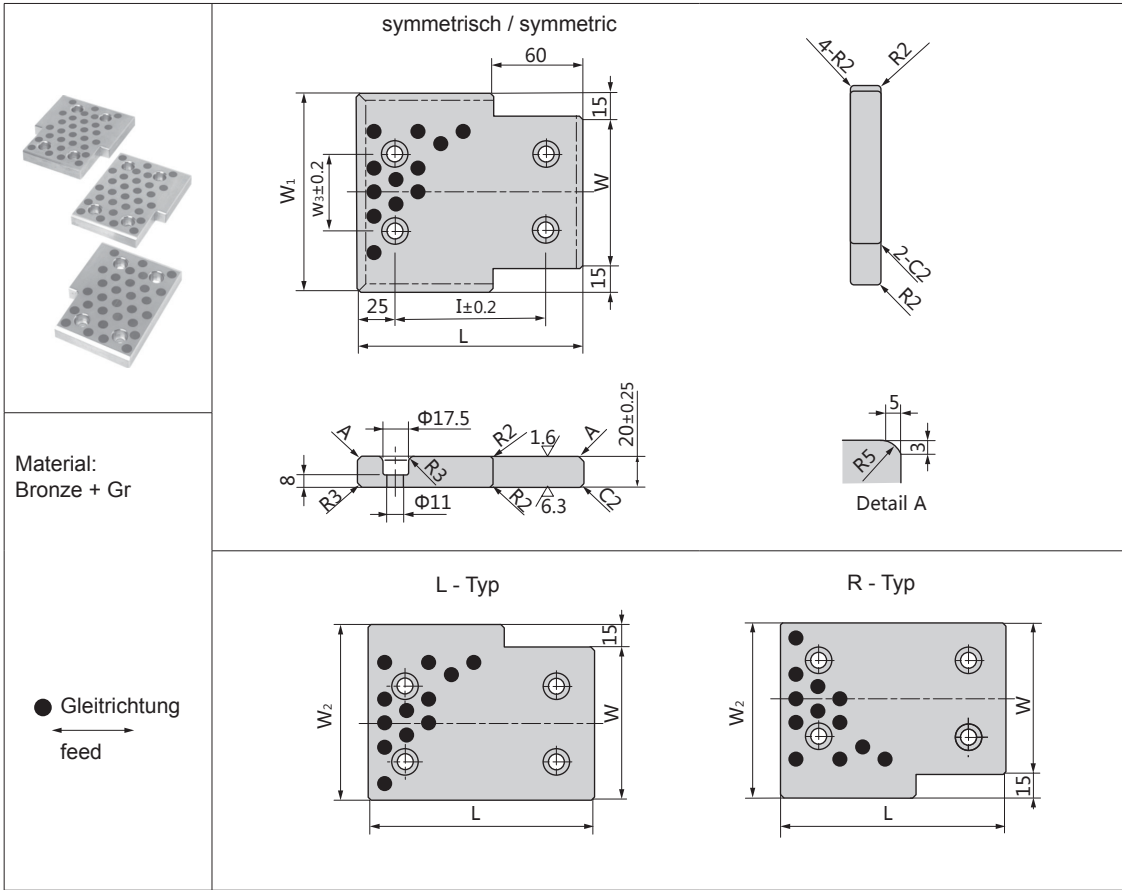

Bestellnummer / Order Number

Bestellung / Order: Katalog-Nr. / Catalog No.: - - Typ

4-XXXXXX-07

Option/ Option
 Veränderte Länge der Aussparung 121mm - 30mm, Abstufung in 1mm Schritten möglich
 The notch length is changed. Specify length after the S code, increments of 1mm 121mm-30mm

Best. Nr.	W	W ₁	B	L ₁	L
4-100100-07	100	40	87	50	100
4-100125-07				75	125
4-100150-07				100	150
4-100200-05				150	200
4-100250-05				200	250
4-125150-05	125	50	112	100	150
4-125200-05				150	200
4-125250-05				200	250
4-150150-05	150	90	137	100	150
4-150200-05				150	200

Bestellnummer / Order Number

Bestellung / Order: Katalog-Nr. / Catalog No. - - - Typ

STRP

Katalog-Nr. / Catalog No.			W	L	W ₁	W ₃	W ₂	I
symmetrisch/symmetric	L - Typ	R - Typ						
STRP100-125	STRP100-125-L	STRP100-125-R	100	125	130	50	115	75
150	150-L	150-R		150				100
STRP125-150	STRP125-150-L	STRP125-150-R	125	150	155	75	140	100
200	200-L	200-R		200				150
250	250-L	250-R		250				200
STRP150-200	STRP150-200-L	STRP150-200-R	150	200	180	100	165	150
250	250-L	250-R		250				200