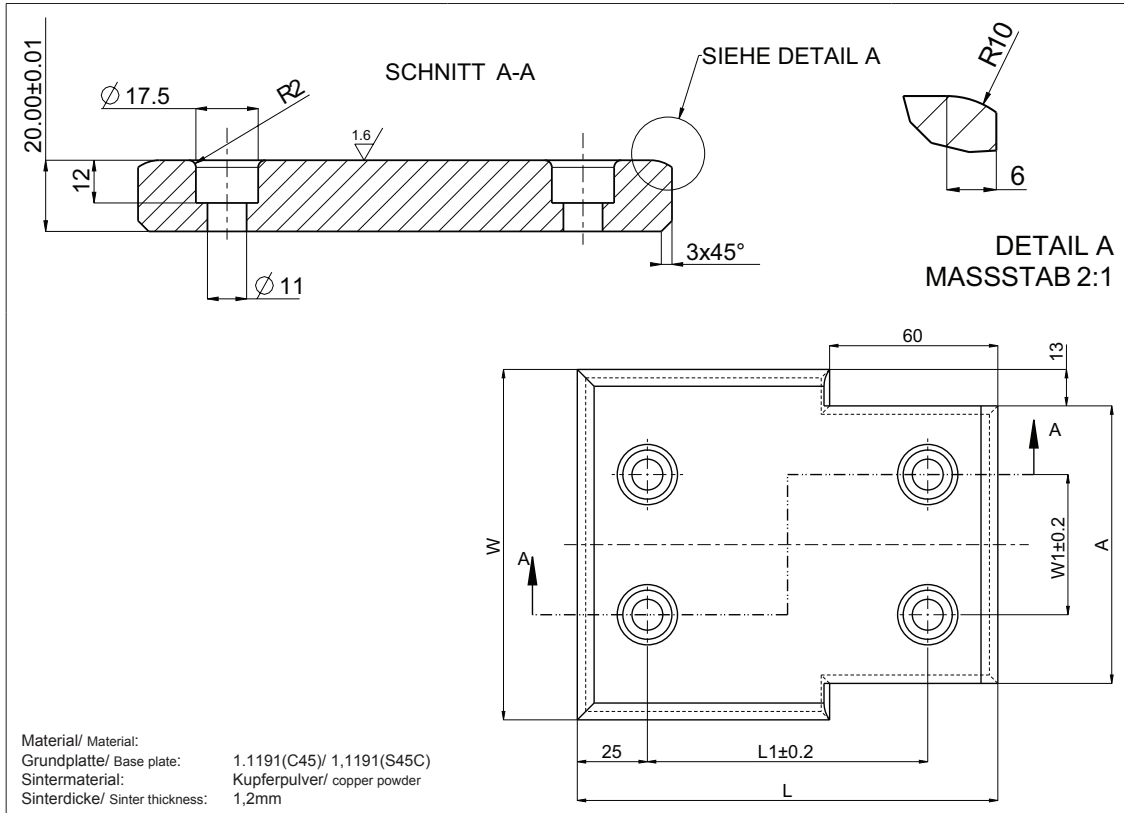

4-XXXXXX-05

Option/ Option
Veränderte Länge der Aussparung 121mm - 30mm, Abstufung in 1mm Schritten möglich
The notch length is changed. Specify length after the S code, increments of 1mm 121mm-30mm

Best. Nr.	W	W ₁	A	L ₁	L	Mabec Code	Nissan Code
4-100100-05	100	40	74	50	100		K8341-100100
4-100125-05				75	125	R903448162	K8341-100125
4-100150-05				100	150	R903448163	K8341-100150
4-100200-05				150	200	R903448164	K8341-100200
4-100250-05				200	250	R903448165	K8341-100250
4-125150-05	125	50	99	100	150	R903448166	K8341-125150
4-125200-05				150	200	R903448167	K8341-125200
4-125250-05				200	250	R903448168	K8341-125250
4-150150-05	150	90	124	100	150	R903448169	K8341-150150
4-150200-05				150	200	R903448170	K8341-150200
4-150250-05				200	250	R903448171	K8341-150250

Bestellnummer / Order Number

Bestellung / Order: Katalog-Nr. / Catalog No. - - - Typ

4-XXXXXX-06

Option/ Option
 Veränderte Länge der Aussparung 121mm - 30mm, Abstufung in 1mm Schritten möglich
 The notch length is changed. Specify length after the S code, increments of 1mm 121mm-30mm

Best. Nr.	W	W ₁	B	L ₁	L
4-100100-06	100	40	87	50	100
4-100125-06				75	125
4-100150-06				100	150
4-100200-06				150	200
4-100250-06				200	250
4-125150-06	125	50	112	100	150
4-125200-06				150	200
4-125250-06				200	250
4-150150-06	150	90	137	100	150
4-150200-06				150	200

Bestellnummer / Order Number

Bestellung / Order: Katalog-Nr. / Catalog No.: - - Typ

4-XXXXXX-07

Option/ Option
 Veränderte Länge der Aussparung 121mm - 30mm, Abstufung in 1mm Schritten möglich
 The notch length is changed. Specify length after the S code, increments of 1mm 121mm-30mm