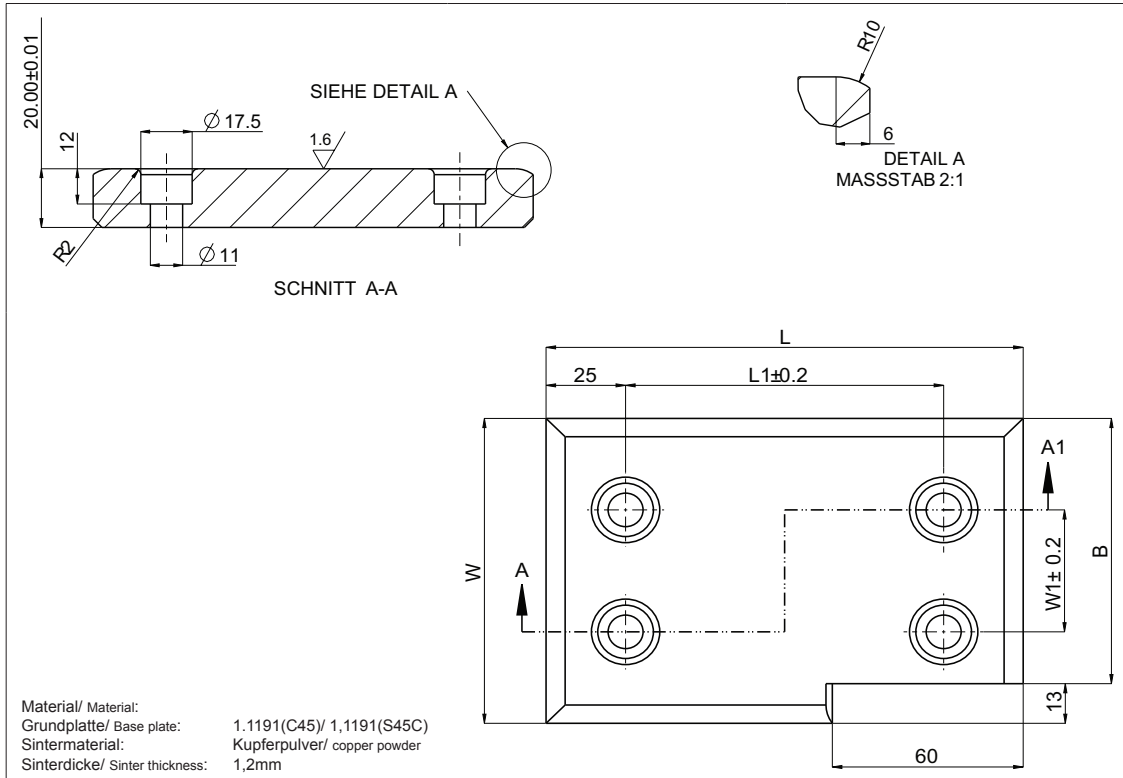

4-XXXXXX-05

Option/ Option
Veränderte Länge der Aussparung 121mm - 30mm, Abstufung in 1mm Schritten möglich
The notch length is changed. Specify length after the S code, increments of 1mm 121mm-30mm

Best. Nr.	W	W ₁	A	L ₁	L	Mabec Code	Nissan Code
4-100100-05	100	40	74	50	100		K8341-100100
4-100125-05				75	125	R903448162	K8341-100125
4-100150-05				100	150	R903448163	K8341-100150
4-100200-05				150	200	R903448164	K8341-100200
4-100250-05				200	250	R903448165	K8341-100250
4-125150-05	125	50	99	100	150	R903448166	K8341-125150
4-125200-05				150	200	R903448167	K8341-125200
4-125250-05				200	250	R903448168	K8341-125250
4-150150-05	150	90	124	100	150	R903448169	K8341-150150
4-150200-05				150	200	R903448170	K8341-150200
4-150250-05				200	250	R903448171	K8341-150250

Bestellnummer / Order Number

Bestellung / Order: Katalog-Nr. / Catalog No. - - - Typ

4-XXXXXX-06

Option/ Option
 Veränderte Länge der Aussparung 121mm - 30mm, Abstufung in 1mm Schritten möglich
 The notch length is changed. Specify length after the S code, increments of 1mm 121mm-30mm

Best. Nr.	W	W ₁	B	L ₁	L
4-100100-06	100	40	87	50	100
4-100125-06				75	125
4-100150-06				100	150
4-100200-06				150	200
4-100250-06				200	250
4-125150-06	125	50	112	100	150
4-125200-06				150	200
4-125250-06				200	250
4-150150-06	150	90	137	100	150
4-150200-06				150	200

Bestellnummer / Order Number

Bestellung / Order: Katalog-Nr. / Catalog No.: - - Typ

4-XXXXXX-07

Option/ Option
 Veränderte Länge der Aussparung 121mm - 30mm, Abstufung in 1mm Schritten möglich
 The notch length is changed. Specify length after the S code, increments of 1mm 121mm-30mm