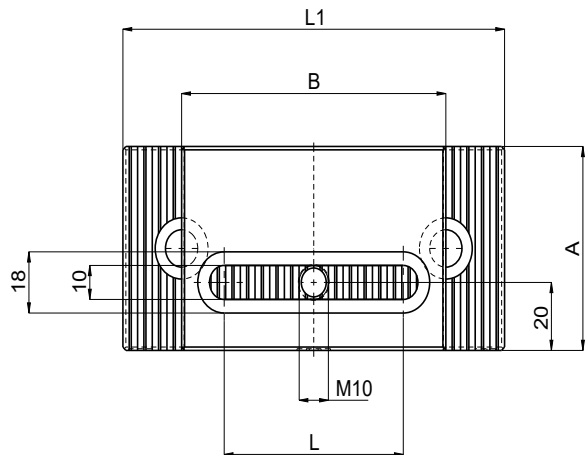

2171714 / 2171715

Material:

- ① 90MnCr V8 1.2842 HRC602
- ② 90MnCr V8 1.2842 HRC602
- ③ 90MnCr V8 1.2842 HRC602
- ④ X155CrVMo12.1 1.2379

Katalog-Nr. / Catalog No.	A	B	L	L1	L2	Höhenverstellung / Height change max.	Auflagefläche / Pressure surface min.
2171714	60	90	61	130	90	0,24	80 x 60
2171715	80	110	71	160	120	0,28	100 x 80

Bestellnummer / Order Number

Bestellnr. / Catalog No.

2171714