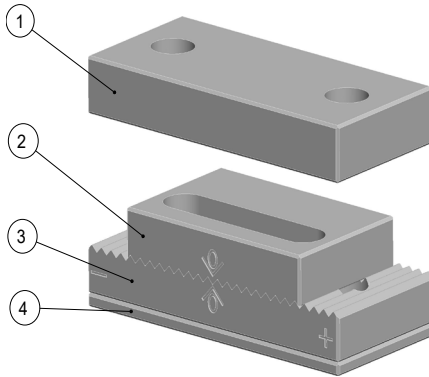

2171714 / 2171715

Material:

- ① 90MnCr V8 1.2842 HRC602
- ② 90MnCr V8 1.2842 HRC602
- ③ 90MnCr V8 1.2842 HRC602
- ④ X155CrVMo12.1 1.2379

Katalog-Nr. / Catalog No.	A	B	L	L1	L2	Höhenverstellung / Height change max.	Auflagefläche / Pressure surface min.
2171714	60	90	61	130	90	0,24	80 x 60
2171715	80	110	71	160	120	0,28	100 x 80

Bestellnummer / Order Number

Bestellnr. / Catalog No.

2171714