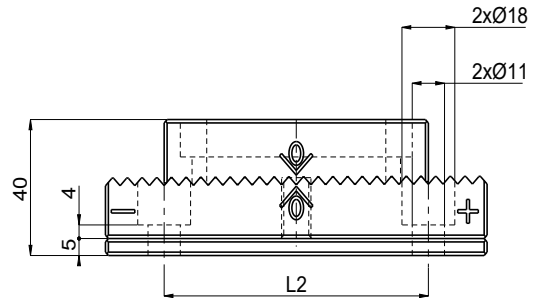

2171714 / 2171715

Material:

- ① 90MnCr V8 1.2842 HRC602
- ② 90MnCr V8 1.2842 HRC602
- ③ 90MnCr V8 1.2842 HRC602
- ④ X155CrVMo12.1 1.2379

Katalog-Nr. / Catalog No.	A	B	L	L1	L2	Höhenverstellung / Height change max.	Auflagefläche / Pressure surface min.
2171714	60	90	61	130	90	0,24	80 x 60
2171715	80	110	71	160	120	0,28	100 x 80

Bestellnummer / Order Number

Bestellnr. / Catalog No.

2171714