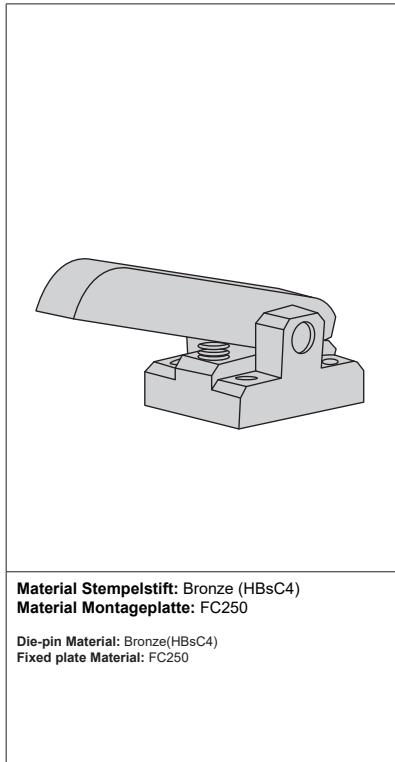

SZ-TLBA

Bestell-Nr. Catalog No.		Auswerferkraft Ejector load P (N)		Federkraft Spring load P1 (N)		Schraubendruckfeder Coil spring ③	Weg S travel S
Typ Type	Nr. No.	min	max	min	max		
SZ-TLBA	20U	18.3	24.5	73	98	SWU17-50	20
	20R	29.3	39.2	117	157	SWR17-50	
	25U	16.9	24.5	67	98	SWU 17-50	25
	25R	27.0	39.2	108	157	SWR17-50	

Bestellnummer / Order Number

Bestellnr. / Catalog No.

SZ-TLBA20U
