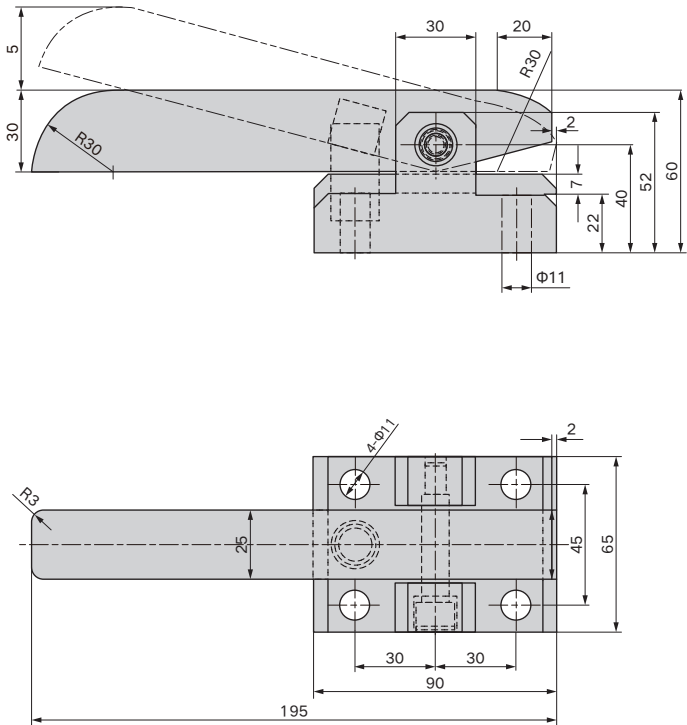

SZ-TLBA

Bestell-Nr. Catalog No.		Auswerferkraft Ejector load P (N)		Federkraft Spring load P1 (N)		Schraubendruckfeder Coil spring ③	Weg S travel S
Typ Type	Nr. No.	min	max	min	max		
SZ-TLBA	20U	18.3	24.5	73	98	SWU17-50	20
	20R	29.3	39.2	117	157	SWR17-50	
	25U	16.9	24.5	67	98	SWU 17-50	25
	25R	27.0	39.2	108	157	SWR17-50	

Bestellnummer / Order Number

Bestellnr. / Catalog No.

SZ-TLBA20U
