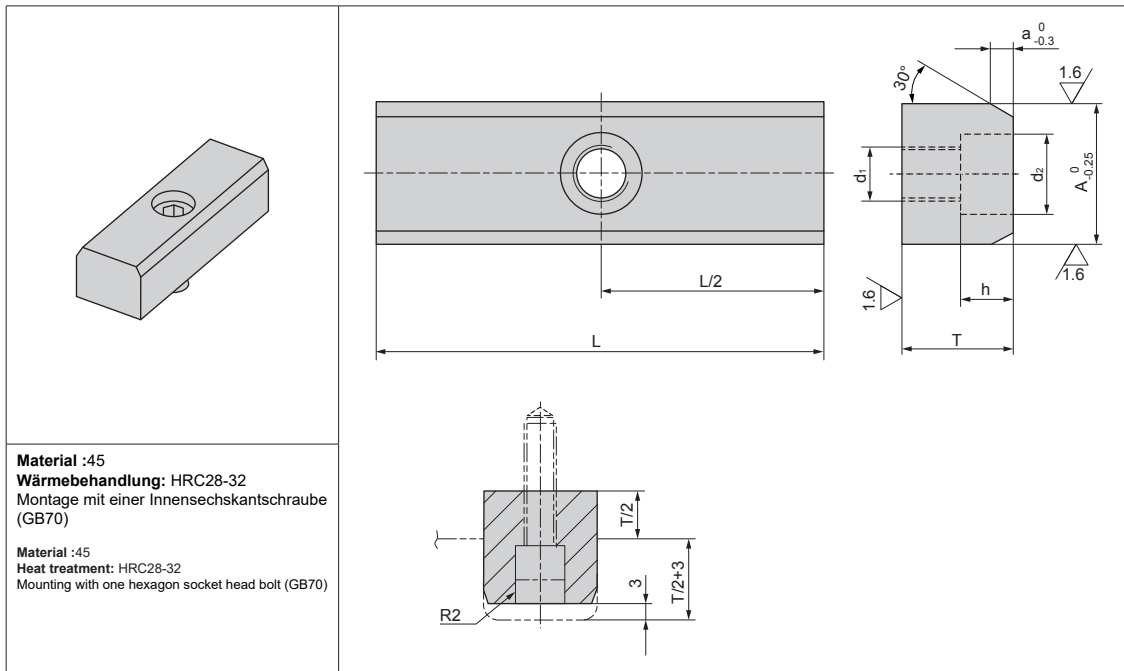

DW-JDWA

Bestell-Nr. Catalog No.	A	L	T	d ₁	d ₂	h	a	Schraube Screw
DM-JDWA	20	60	20	M10	14	10	3	M8X25
		80						
	25	60	25	M12	18	12	4	M10X30
		80						
		100						
	28	60	25	M12	18	12	4	M10X30
		80						
	32	60	25	M12	18	12	4	M10X30
		80						
		100						