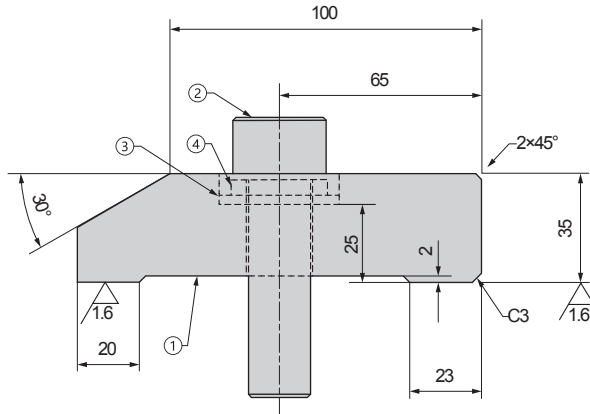

DM-YBHJA

**Bauteile:**

- 1 Spanneisen 1 Q235 Oxidation
- 2 Schraube 1 M20X70 GB70
- 3 Flachscheibe 1 20 GB97.1
- 4 Federscheibe 1 20 GB93

**Component parts:**

- 1 Pressure Plate 1 Q235 Oxidation
- 2 Bolt 1 M20X70 GB70
- 3 Flat washer 1 20 GB97.1
- 4 Spring washer 1 20 GB93

**Bestellnummer / Order Number**

Bestellnr. / Catalog No.

DM-YBHJA

**DM-YBHJB**

**Bauteile:**

|                |          |           |
|----------------|----------|-----------|
| 1 Spanneisen   | 1 Q235   | Oxidation |
| 2 Schraube     | 1 M20X70 | GB70      |
| 3 Flachscheibe | 1 20     | GB97.1    |
| 4 Federscheibe | 1 20     | GB93      |

**Component parts:**

|                  |          |           |
|------------------|----------|-----------|
| 1 Pressure Plate | 1 Q235   | Oxidation |
| 2 Bolt           | 1 M20X70 | GB70      |
| 3 Flat washer    | 1 20     | GB97.1    |
| 4 Spring washer  | 1 20     | GB93      |