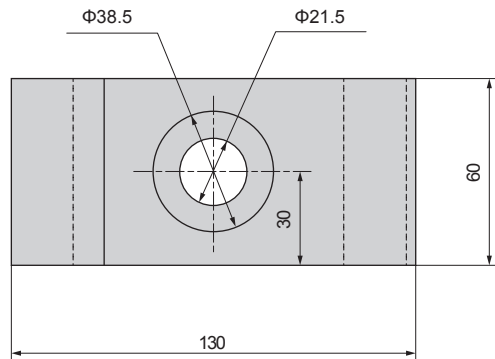

DM-YBHJA

**Bauteile:**

- 1 Spanneisen 1 Q235 Oxidation
- 2 Schraube 1 M20X70 GB70
- 3 Flachscheibe 1 20 GB97.1
- 4 Federscheibe 1 20 GB93

**Component parts:**

- 1 Pressure Plate 1 Q235 Oxidation
- 2 Bolt 1 M20X70 GB70
- 3 Flat washer 1 20 GB97.1
- 4 Spring washer 1 20 GB93

**Bestellnummer / Order Number**

Bestellnr. / Catalog No.

DM-YBHJA

**DM-YBHJB**

**Bauteile:**

|                |          |           |
|----------------|----------|-----------|
| 1 Spanneisen   | 1 Q235   | Oxidation |
| 2 Schraube     | 1 M20X70 | GB70      |
| 3 Flachscheibe | 1 20     | GB97.1    |
| 4 Federscheibe | 1 20     | GB93      |