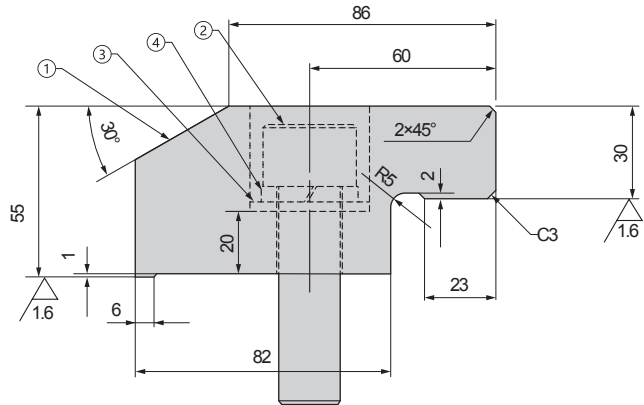

DM-YBHJA

**Bauteile:**

- 1 Spanneisen 1 Q235 Oxidation
- 2 Schraube 1 M20X70 GB70
- 3 Flachscheibe 1 20 GB97.1
- 4 Federscheibe 1 20 GB93

**Component parts:**

- 1 Pressure Plate 1 Q235 Oxidation
- 2 Bolt 1 M20X70 GB70
- 3 Flat washer 1 20 GB97.1
- 4 Spring washer 1 20 GB93

**Bestellnummer / Order Number**

Bestellnr. / Catalog No.

DM-YBHJA

**DM-YBHJB**

**Bauteile:**

|                |          |           |
|----------------|----------|-----------|
| 1 Spanneisen   | 1 Q235   | Oxidation |
| 2 Schraube     | 1 M20X70 | GB70      |
| 3 Flachscheibe | 1 20     | GB97.1    |
| 4 Federscheibe | 1 20     | GB93      |

**Component parts:**

|                  |          |           |
|------------------|----------|-----------|
| 1 Pressure Plate | 1 Q235   | Oxidation |
| 2 Bolt           | 1 M20X70 | GB70      |
| 3 Flat washer    | 1 20     | GB97.1    |
| 4 Spring washer  | 1 20     | GB93      |