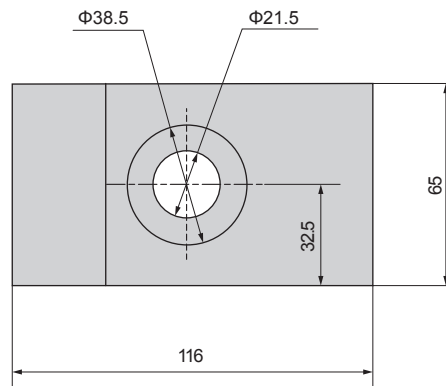

**Bestellnummer / Order Number**

Bestellnr. / Catalog No.

DM-YBHJA

**DM-YBHJB**

**Bauteile:**

|                |          |           |
|----------------|----------|-----------|
| 1 Spanneisen   | 1 Q235   | Oxidation |
| 2 Schraube     | 1 M20X70 | GB70      |
| 3 Flachscheibe | 1 20     | GB97.1    |
| 4 Federscheibe | 1 20     | GB93      |