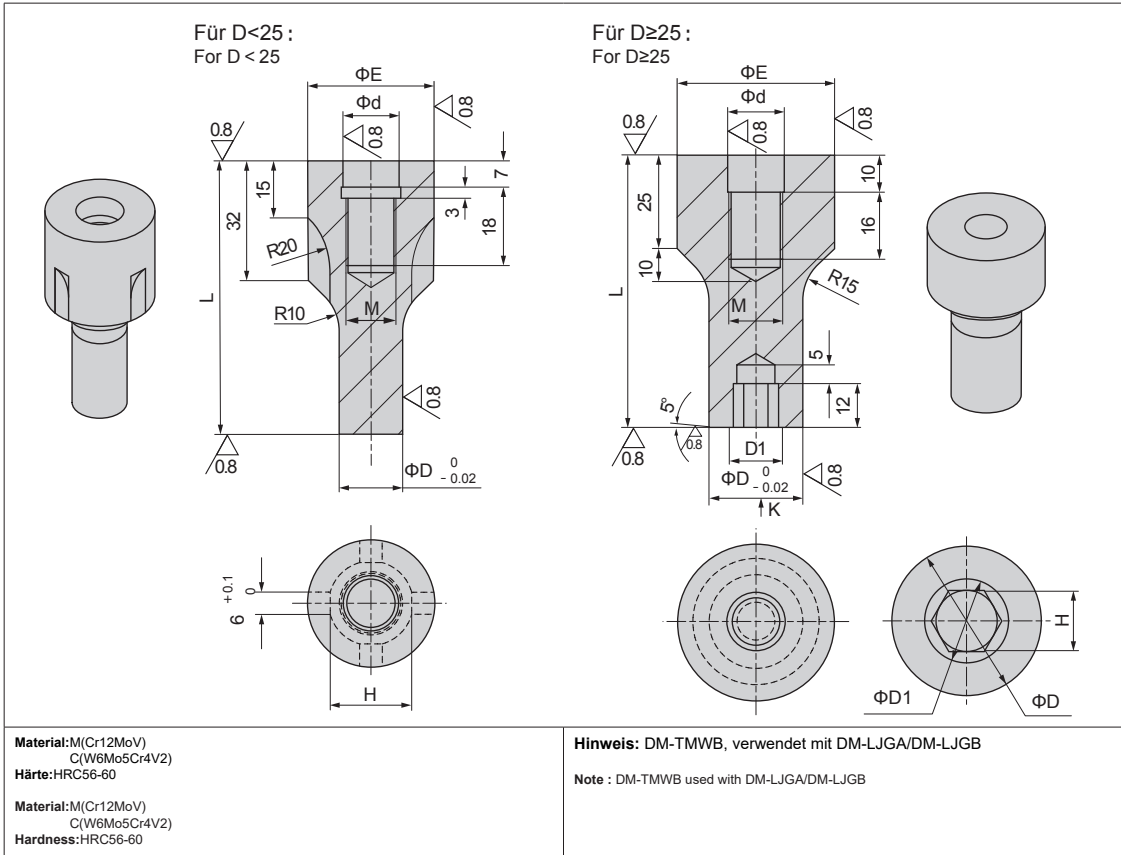

DM-TMWA

D	d(H6)	E	L	M	H	b
7-8.9	9 ^{+0.009} ₀	20	60	M8X1	14	2
9-9.9		22	60 63			
10-10.9		25	60 65			
11-12.9	13 ^{+0.011} ₀	27	65 70 73	M12X1.25	18	5
13-14.9		29				
15-16.9	15 ^{+0.011} ₀	30	70 73 78	M14X1.5	20	10
17-22		34			22	
22.1-24.9		37			25	
25-29.9		42	70 73 78	M14X1.5	10	5
30-35.9						
36-39.9						
40-47						
47.1-50	65					

Bestellnummer / Order Number

 Bestellnr. / Catalog No. - **D** - **L** - **C/M**

DM-TMWA - **9** - **60** - **C**

DM-TMWB

D	d(H6)	E	L	M	H	D1	
7-8.9	9 ^{+0.009} ₀	20	60	M8X1	14	—	
9-9.9		22	60 63				
10-10.9		25	60 65				
11-12.9	13 ^{+0.011} ₀	27	65 70 73	M12X1.25	18	—	
13-14.9		29					
15-16.9	15 ^{+0.011} ₀	30	70 73 78	M14X1.5	20	14	
17-22		34			22		
22.1-24.9		37			25		
25-29.9		42	70 73 78		10		22
30-35.9							
36-39.9							
40-47							
47.1-56	65						

Bestellnummer / Order Number

Bestellnr. / Catalog No. -
 D -
 L -
 C/M
DM-TMWB - **9** - **60** - **C**

DM-TMWC

D	d(H6)	E	L	M	H
9	9 ^{+0.011} ₀	27	60	M8X1	14
10		30			
11		32			
12	13 ^{+0.011} ₀	34	65	M12X12.5	20
13					
13.5	15 ^{+0.011} ₀	35	70	M14X1.5	22
14					
14.5					
15					
16					
17					
18	40	70	M14X1.5	22	
19					