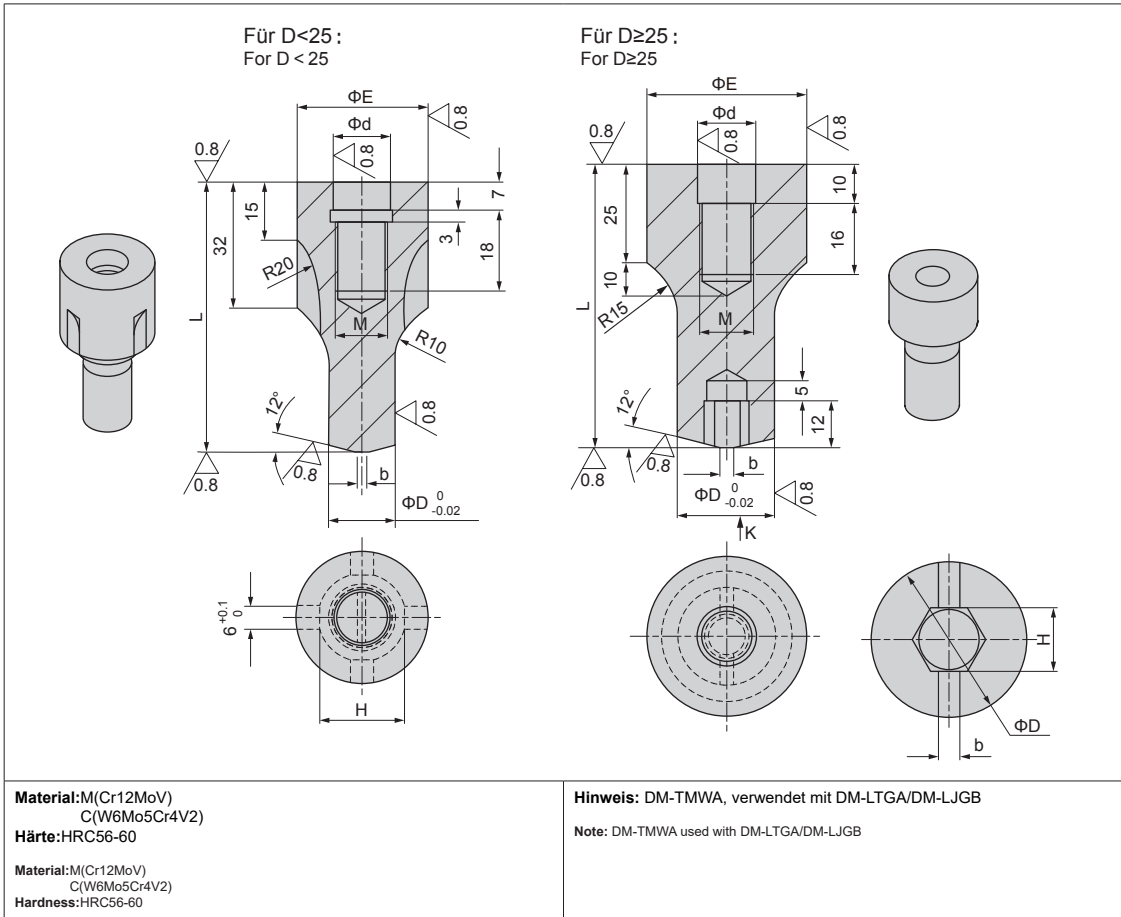

DM-TMWA

D	d(H6)	E	L	M	H	b
7-8.9	9 ^{+0.009} ₀	20	60	M8X1	14	2
9-9.9		22	60 63			
10-10.9		25	60 65			
11-12.9	13 ^{+0.011} ₀	27	65 70 73	M12X1.25	18	5
13-14.9		29				
15-16.9	15 ^{+0.011} ₀	30	70 73 78	M14X1.5	20	10
17-22		34			22	
22.1-24.9		37			25	
25-29.9		42	70 73 78	M14X1.5	10	5
30-35.9						
36-39.9						
40-47						
47.1-50	65					

Bestellnummer / Order Number

 Bestellnr. / Catalog No. - **D** - **L** - **C/M**

DM-TMWA - **9** - **60** - **C**

DM-TMWB

D	d(H6)	E	L	M	H	D1	
7-8.9	9 ^{+0.009} ₀	20	60	M8X1	14	—	
9-9.9		22	60 63				
10-10.9		25	60 65				
11-12.9	13 ^{+0.011} ₀	27	65 70 73	M12X1.25	18	—	
13-14.9		29					
15-16.9	15 ^{+0.011} ₀	30	70 73 78	M14X1.5	20	14	
17-22		34			22		
22.1-24.9		37			25		
25-29.9		42	70 73 78		10		22
30-35.9							
36-39.9							
40-47							
47.1-56	65						

Bestellnummer / Order Number

Bestellnr. / Catalog No. -
 D -
 L -
 C/M
DM-TMWB - **9** - **60** - **C**

DM-TMWC

D	d(H6)	E	L	M	H
9	9 ^{+0.011} ₀	27	60	M8X1	14
10		30			
11		32			
12	13 ^{+0.011} ₀	34	65	M12X12.5	20
13					
13.5	15 ^{+0.011} ₀	35	70	M14X1.5	22
14					
14.5					
15					
16					
17					
18	40	70	M14X1.5	22	
19					