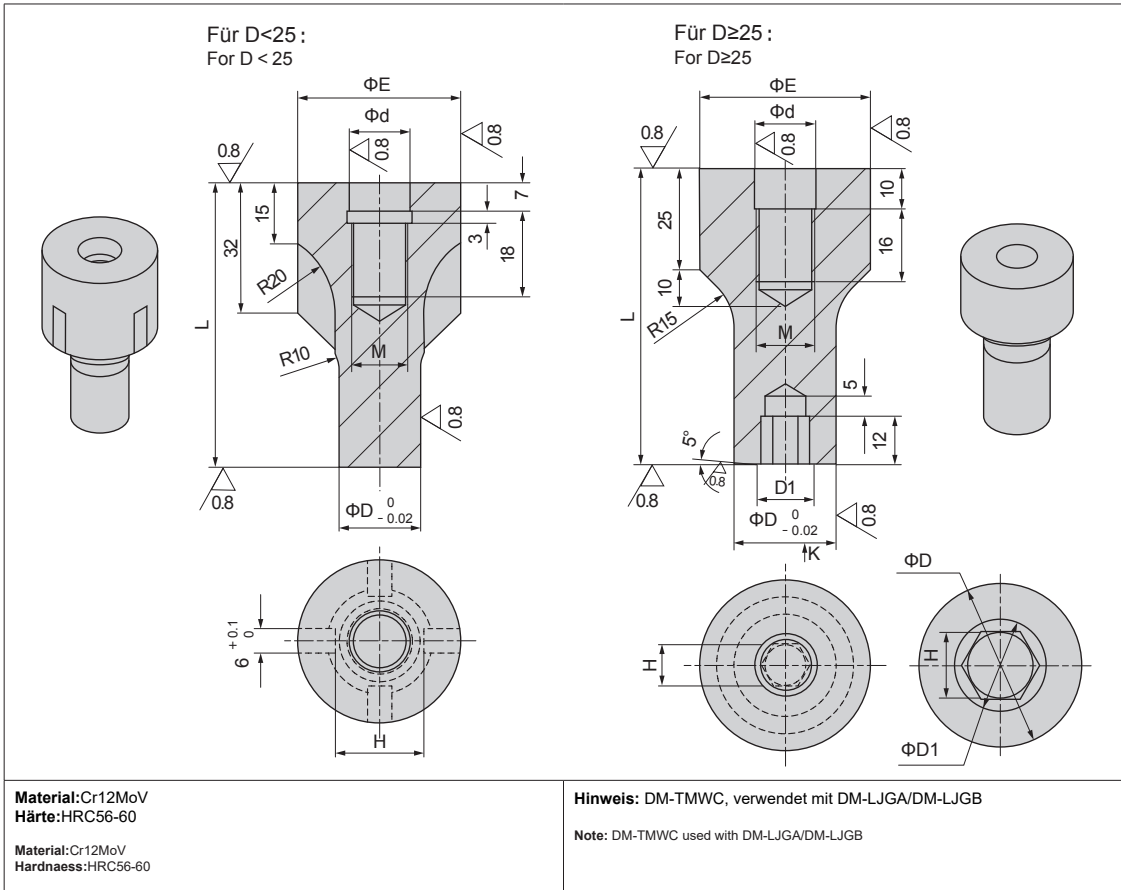

DM-TMWA

D	d(H6)	E	L	M	H	b
7-8.9	9 ^{+0.009} ₀	20	60	M8X1	14	2
9-9.9		22	60 63			
10-10.9		25	60 65			
11-12.9	13 ^{+0.011} ₀	27	65 70 73	M12X1.25	18	5
13-14.9		29				
15-16.9	15 ^{+0.011} ₀	30	70 73 78	M14X1.5	20	10
17-22		34			22	
22.1-24.9		37			25	
25-29.9		42	70 73 78	M14X1.5	10	5
30-35.9						
36-39.9						
40-47						
47.1-50	65					

Bestellnummer / Order Number

 Bestellnr. / Catalog No. - **D** - **L** - **C/M**

DM-TMWA - **9** - **60** - **C**

DM-TMWB

D	d(H6)	E	L	M	H	D1	
7-8.9	9 ^{+0.009} ₀	20	60	M8X1	14	—	
9-9.9		22	60 63				
10-10.9		25	60 65				
11-12.9	13 ^{+0.011} ₀	27	65 70 73	M12X1.25	18	—	
13-14.9		29					
15-16.9	15 ^{+0.011} ₀	30	70 73 78	M14X1.5	20	14	
17-22		34			22		
22.1-24.9		37			25		
25-29.9		42	70 73 78		10		22
30-35.9							
36-39.9							
40-47							
47.1-56	65						

Bestellnummer / Order Number

Bestellnr. / Catalog No. -
 D -
 L -
 C/M
DM-TMWB - **9** - **60** - **C**

DM-TMWC

D	d(H6)	E	L	M	H
9	9 ^{+0.011} ₀	27	60	M8X1	14
10		30			
11		32			
12	13 ^{+0.011} ₀	34	65	M12X12.5	20
13					
13.5	15 ^{+0.011} ₀	35	70	M14X1.5	22
14					
14.5					
15					
16					
17					
18	40	70	M14X1.5	22	
19					

D	d(H6)	E	L	M	H	D1
20	15 ^{+0.011} ₀	40	70	M14X1.5	22	14
21						
25						
30	15 ^{+0.011} ₀	50	75	M14X1.5	10	22
31						
33						
35						
36						
40						
41	65	75	M14X1.5	10	22	
46						
46						
50						