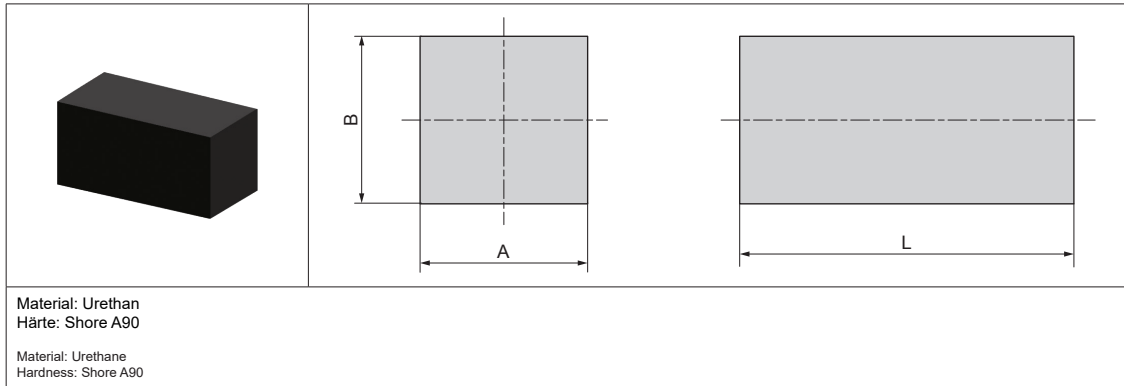

EM24-PKFA50-150

	
<p>Material: Urethan Härte: Shore A90</p>	<p>Material: Urethane Hardness: Shore A90</p>

FG-PDBFA100-100

	
<p>Material: Urethan Härte: Shore A90 ± 2</p>	<p>Material: Urethane Hardness: Shore A90 ± 2</p>

Bestellnummer / Order Number

EM24-PKFA50-15
PDBFA100-10

SX-PKFA

Bestell-Nr. Catalog No.	A	B	L
Typ/Type A - L			
SX-PKFA 25-50	25	25	50
100			100
300			300
500			500
800			800
1000			1000
SX-PKFA 50-50			50
100	100		
300	300		
500	500		
800	800		
1000	1000		
SX-PKFA 75-50	75	50	50
100			100
300			300
500			500
800			800
1000			1000