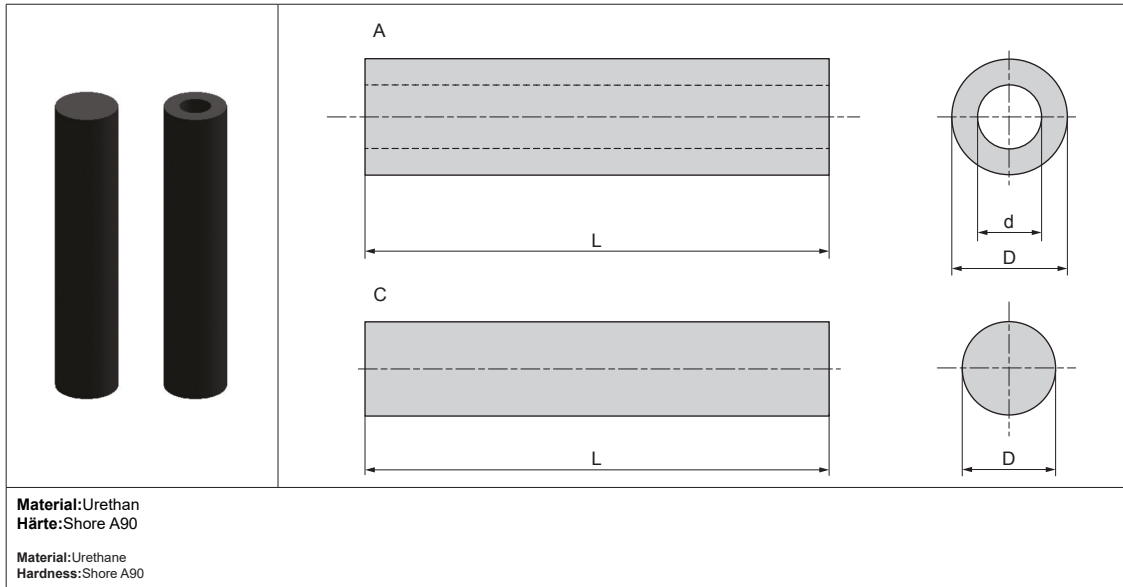

SX-PSYLA
SX-PSYLC

d	Bestell-Nr. Catalog No.	
	Typ/Type (C) D-L	Typ/Type(A) D-L
—	—	SX-PSYLA 8-200
—	—	SX-PSYLA 10-200
7	SX-PSYLC 15-200	SX-PSYLA 15-200
8.5	SX-PSYLC 20-200	SX-PSYLA 20-200
11	SX-PSYLC 25-200	SX-PSYLA 25-200
14	SX-PSYLC 30-500	SX-PSYLA 30-500
	SX-PSYLC 40-500	SX-PSYLA 40-500
	SX-PSYLC 50-500	SX-PSYLA 50-500
	SX-PSYLC 60-500	SX-PSYLA 60-500
22	SX-PSYLC 80-500	SX-PSYLA 80-500

Bestellnummer / Order Number

	Bestellnr. / Catalog No.	D	-	L
	SX-PSYLC	40	-	500
	SX-PSYLA	50	-	500